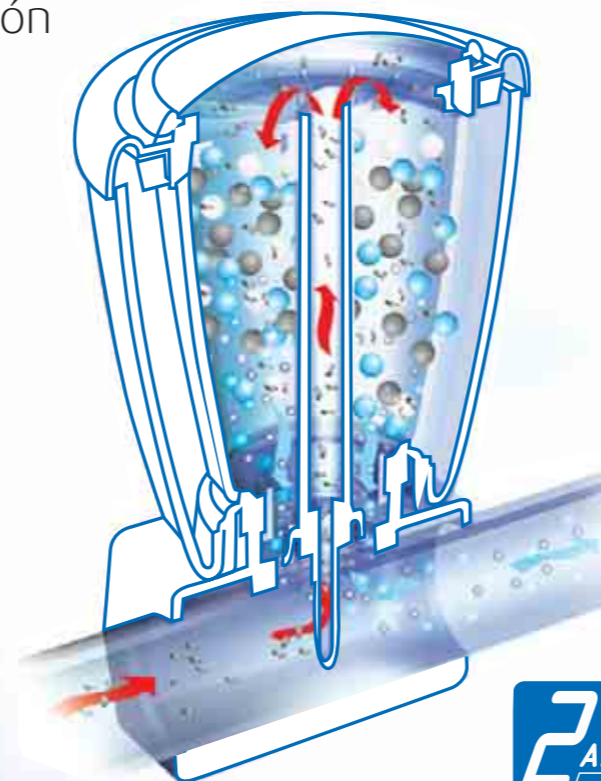

Paso 2: Hacer un agujero en el tubo rígido de PVC utilizando un taladro y la herramienta de corte suministrada.

Paso 3: Colocar el desviador de caudal y sujetarlo.

Paso 4: Encajar la parte superior del purificador en el collarín.

- Bolas de cerámica que retienen las micropartículas que no han sido interceptadas por la filtración para clarificar el agua de la piscina.
- Las partículas minerales desinfectantes Nature 2 en dosis mínimas y controladas, se combinan con el cloro para aumentar su acción de lucha contra las bacterias, las algas y los microorganismos.

¡Puede instalarlo usted mismo en 5 min.!

No reseca la piel

No irrita los ojos

No daña el cabello

-50%
Cl

Menos cloro

2 AÑOS
GARANTÍA