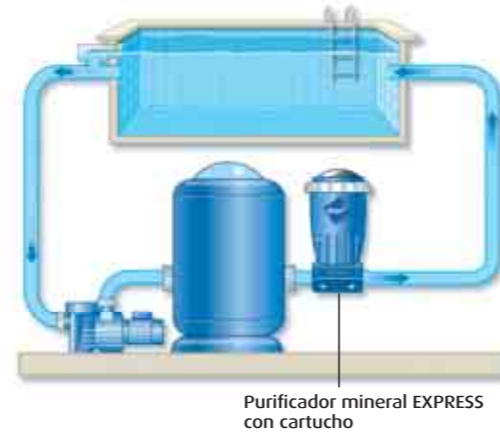

Express

ZODIAC

INSTALACIÓN RÁPIDA:

- Fácil instalación, en piscinas de construcción nueva o en piscinas ya existentes.
- EXPRESS para piscinas 20 a 75 m³.

CONSEJOS:

¡Advertencia! Express no es compatible con:

- El bromo y sus derivados.
- Los desinfectantes sin cloro de tipo PHMB (biguamidas): Baquacil®, Revacil®, Oxyline®.
- Otros productos que contengan cobre.
- El producto antialgas ALKORPLUS.

CARACTERÍSTICAS TÉCNICAS:

- Caudal máximo en el equipo de filtración: 5 a 27m³/ hora.
- Presión máxima autorizada: 3,6 bars.
- Collarín de sujeción: tubo rígido de diámetro 50 mm.
- Temperatura máxima de funcionamiento: 40°C.
- Posición de la célula de tratamiento: Vertical.
- Dimensiones del purificador: (LxAnxAI) 24 x 10 cm – diámetro 12 cm.
- Peso: 1,2 Kg.

Express se adapta a todo tipo de piscinas y revestimientos.

Purificador mineral EXPRESS con cartucho

Zodiac, el dominio de los elementos.

Mundialmente reconocido por la calidad y la fiabilidad de sus productos en los sectores de la aeronáutica y la náutica, Zodiac aporta su experiencia al mundo de la piscina para ofrecerle una gama completa de piscinas, limpiafondos automáticos, sistemas de tratamiento del agua y sistemas de calefacción y deshumidificación de piscinas.

Respaldo por la tecnología Nature 2, así como por los conocimientos técnicos y experiencia, Zodiac le ofrece la garantía de productos de muy alto nivel tanto en diseño como en prestaciones.

¡Una auténtica prueba de eficacia y de tranquilidad!

ZODIAC POOL IBÉRICA, S.L.U.

Pol. Ind. Palou Nord
C/ De Mollet, 15
08401 Granollers - Barcelona
informacion@zodiac.com