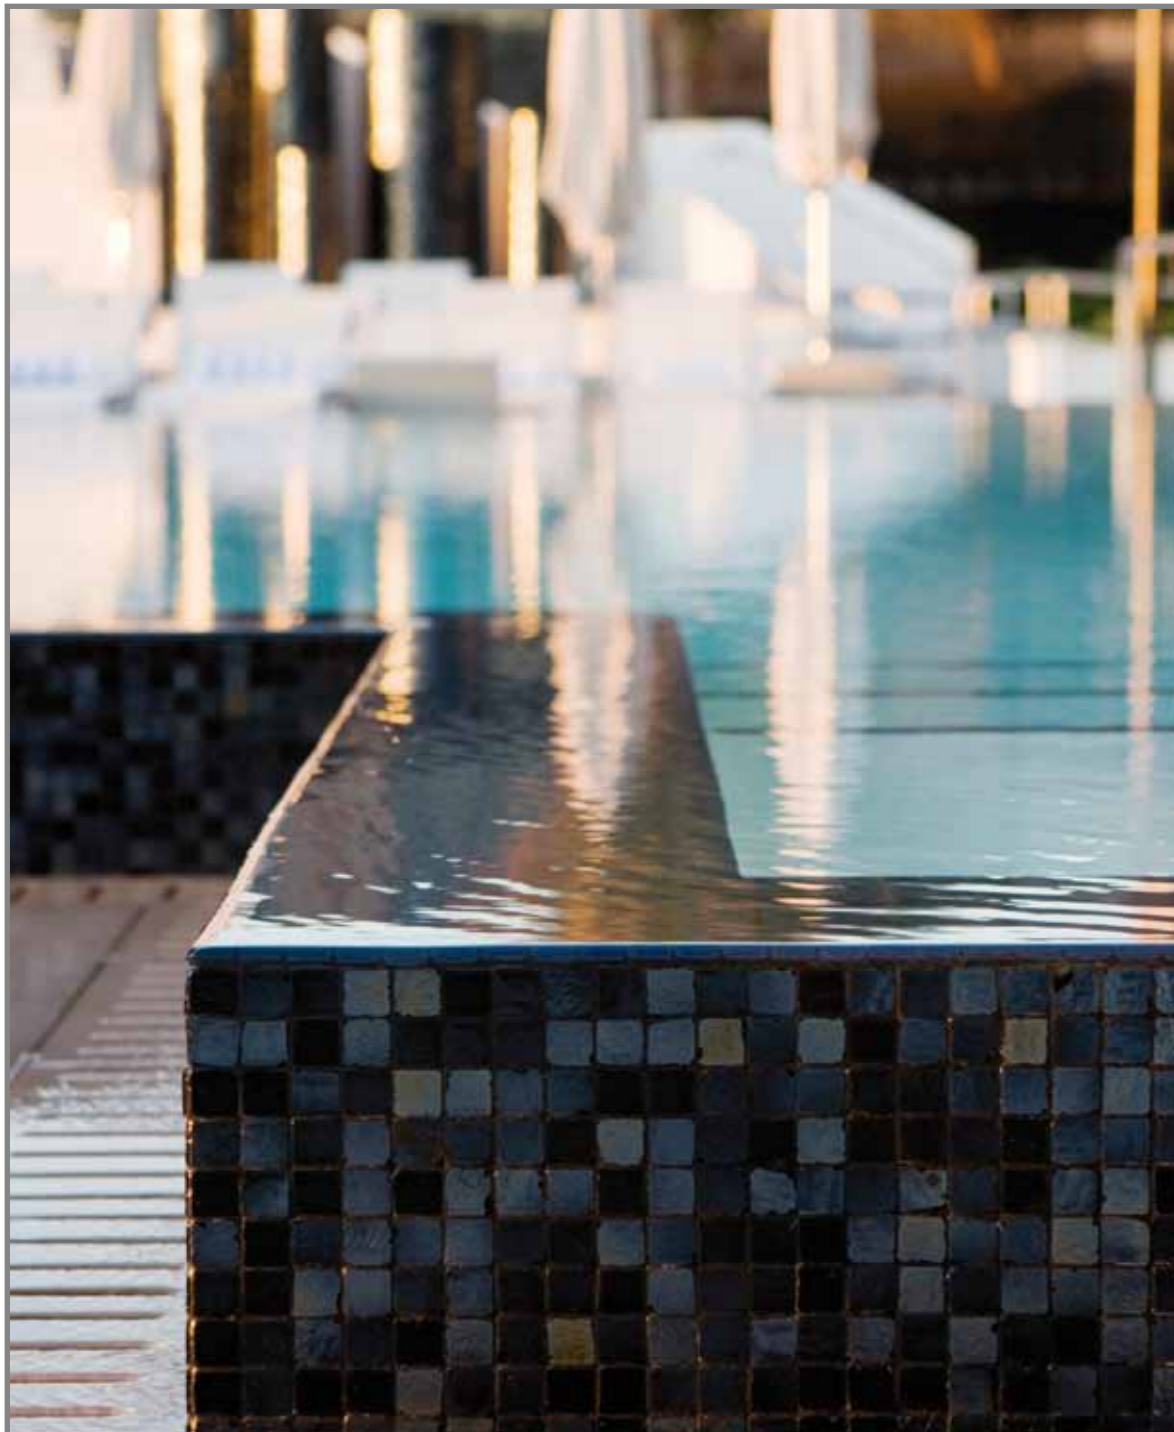

ELITE

ASTRALPOOL CHLORE

electrólisis de sal