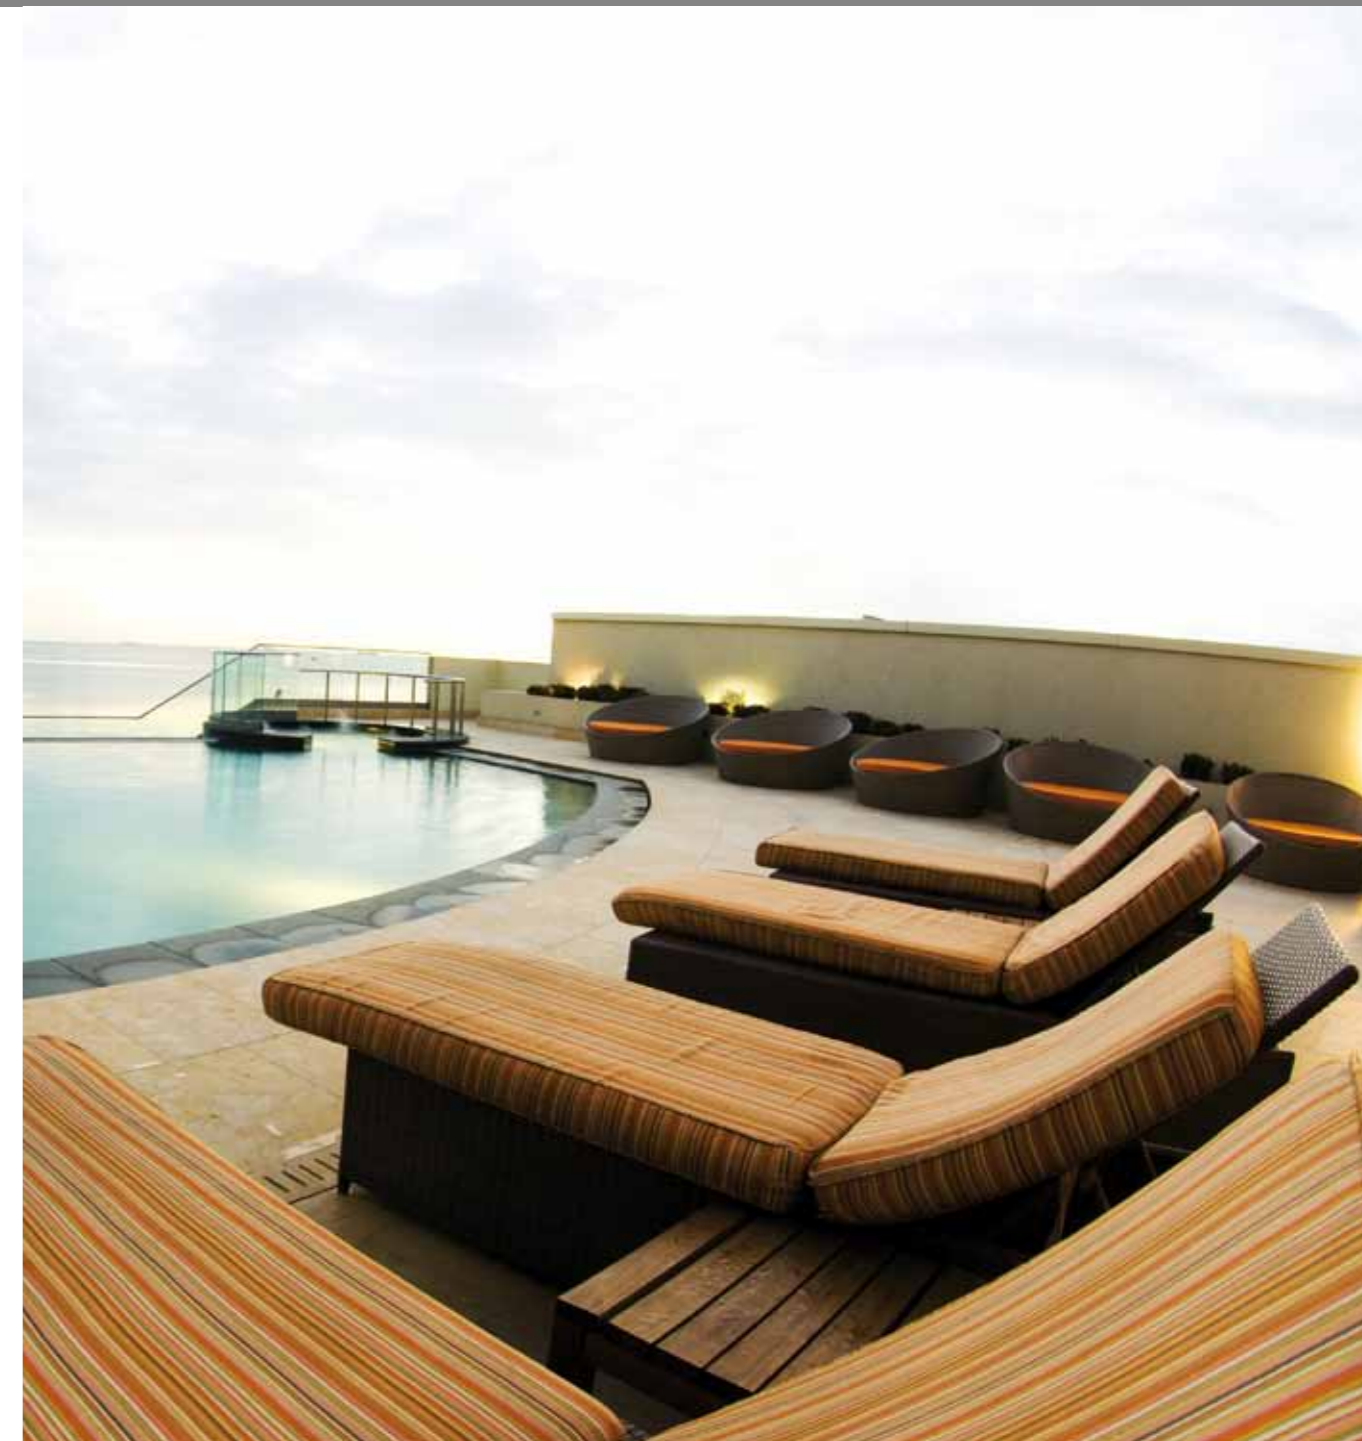

Práctica escalera con peldaños innovadores de última generación.

Todos los modelos llevan incorporado el nuevo peldaño KOMFORT diseñado por AstralPool. Este sistema aporta mayor seguridad, resistencia y una más amplia superficie de apoyo que reduce el esfuerzo y facilita el acceso a la piscina.

Estilo compacto, original y alegre. El conjunto presenta un diseño limpio y sin tornillos a la vista.

Mayor confort, ya que la superficie de apoyo es un 70% superior al de las escaleras convencionales, garantizando un excelente reparto del peso y un apoyo equilibrado.

Perfecta ergonomía, gracias a que su superficie se adapta a la curva inferior del pie, mejorando la calidad del apoyo.

Mayor seguridad que conseguimos con la incorporación de zonas antideslizantes suaves al peldaño.

*Confortable
y segura*