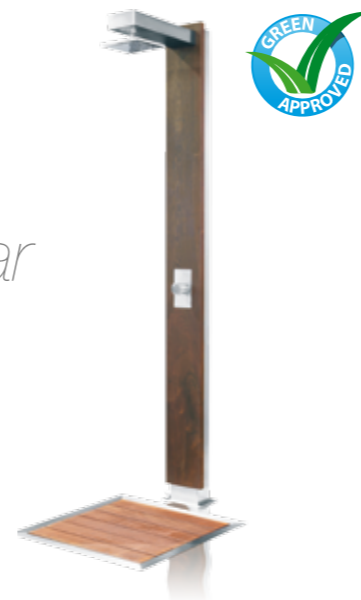

PLUVIUM ducha