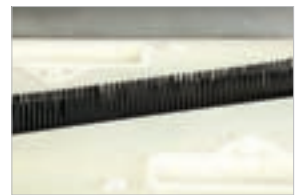

Limpiafondos Automáticos Gama Top

Typhoon Top Smart

Limpiafondos recomendado para piscinas de hasta 80 m², con un peso mínimo y un diseño práctico y ergonómico, le permitirán dar una limpieza completa y perfecta a su piscina. Gracias a su sistema electrónico AquaSmart deja el suelo, la pared y la línea de flotación de la piscina totalmente limpios en un tiempo récord.

El revolucionario sistema AquaSmart permite al limpiafondos cambiar de dirección en el fondo de la piscina sin necesidad de ningún otro mecanismo adicional.

También incorpora un eficaz sistema de limpieza basculante que unido a los dos cepillos PVA deja totalmente libre de suciedad cualquier superficie. Dispone de unos novedosos filtros de acceso superior que podrá limpiarlos de una forma mucho más sencilla, cómoda y sin entrar en contacto con la suciedad. Además toda la gama Typhoon Top dispone de 3 tipos de malla de los filtros para poder adaptarlo a sus necesidades:

- Filtro Fino para pequeños repasos de limpieza
- Filtro Grueso para inicio de temporada
- Filtro Estándar para el mantenimiento.