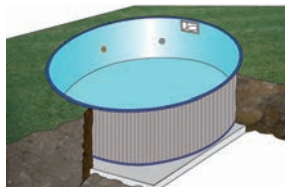

Captura este código y comprueba su instalación.

Fácil y rápido de instalar

En Gre disponemos de una amplia red de Servicios Técnicos que se encarga de todo el proceso de instalación de la piscina.

Se adaptan a cualquier terreno

Las piscinas Atolón se adaptan a cualquier terreno, integrándose a la perfección en el paisaje .

MEDIDA PISCINA	ESPACIO NECESARIO
----------------	-------------------

800x470 cm	1010x670 cm
730x375 cm	930x575 cm
610x375 cm	810x575 cm
500x300 cm	700x500 cm

atolón

in-ground pool

El kit "Atolón" incluye todo

lo que necesitas:

Piscina compuesta por chapa prelacada blanca y liner azul.

Escalera de Acero Inoxidable de 3 o 4 peldaños (dependiendo de la profundidad de la piscina).

Monoblock de filtración de 10 u 8 m³/h, según modelo de piscina (incluye arena y skimmer).

Manta protectora de Poliéster.

Kit de racordería y adhesivo.

Skimmer americano y manguera.

Llegar y disfrutar

La gama de piscinas "Atolón" integradas a ras de suelo te ofrece una libertad total de movimientos.