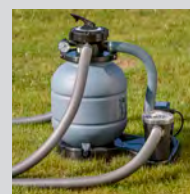

Depuradora arena  
(Caudal grupo 6/4 m<sup>3</sup>/h)  
Sand filter  
(Flow group 6/4 m<sup>3</sup>/h)  
Filtre à sable  
(Débit groupe 6/4 m<sup>3</sup>/h)  
Filtro a sabbia  
(Portata gruppo 6/4 m<sup>3</sup>/h)