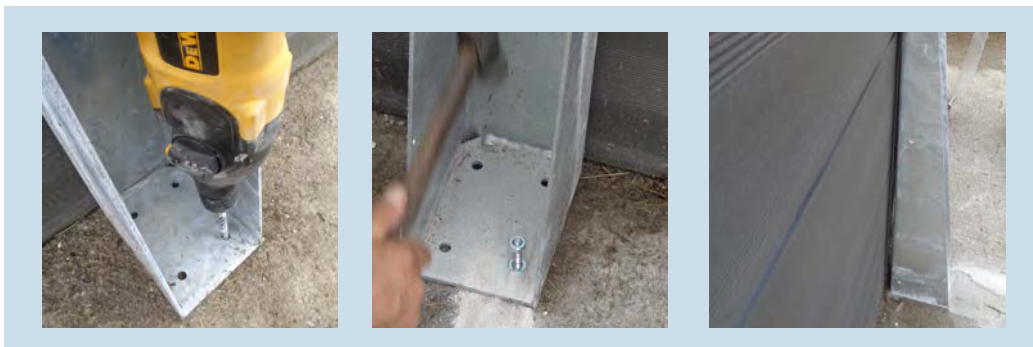

La cuña metálica se fija sobre la losa de cemento. Así, es obligatorio realizar la losa, de 15cm de espesor mínimo, previamente al montaje de la piscina.

The wedge is fixed over the concrete slab. In such a way, it is mandatory to make the slab, of 15cm minimum, beforehand to the assembly of the pool.

Le sabot vient se fixer sur la dalle en béton. Il est donc impératif de réaliser une dalle de 15 cm minimum avant le montage du bassin.

Il cuneo metallico si fissa sopra il massetto di cemento. Quindi è obbligatorio realizzare il massetto dello spessore minimo di 15cm prima del montaggio della piscina.