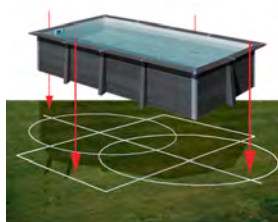

# composite pool

KPCOR60

EAN 13

NEW 2021

KPCOR60L	606x326 cm	124 cm	17.875 l	1220 kg	1/170x130	6m <sup>3</sup> /h	√	√	√	8 412081 313092	
KPCOR60	606x326 cm	124 cm	17.875 l	1220 kg	1/170x130	6m <sup>3</sup> /h	√	√	-	8 412081 273686	
KPCOR46	466x326 cm	124 cm	13.400 l	1000 kg	1/170x130	6m <sup>3</sup> /h	√	√	-	8 412081 304878	
KPCOR28	326x326 cm	96 cm	6.600 l	900 kg	1/170x130	4m <sup>3</sup> /h	√	√	-	8 412081 302683	
KPCOR2814	326x186 cm	96 cm	3.300 l	450 kg	1/170x130	4m <sup>3</sup> /h	√	√	-	8 412081 304953	

MEDIDA PISCINA  
POOL SIZE  
DIMENSIONS PISCINE  
MISURA PISCINA

ESPACIO NECESARIO  
NECESSARY SPACE  
ESPACE NECESSAIRE  
SPAZIO NECESSARIO

KPCOR60	606x326 cm	806x526 cm
KPCOR46	466x326 cm	666x526 cm
KPCOR28	326x326 cm	526x526 cm
KPCOR2814	326x186 cm	526x386 cm