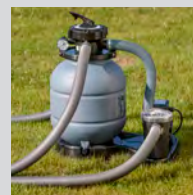

Depuradora arena (Caudal grupo 6/4 m³/h)
Sand filter (Flow group 6/4 m³/h)
Filtre à sable (Débit groupe 6/4 m³/h)
Filtro a sabbia (Portata gruppo 6/4 m³/h)