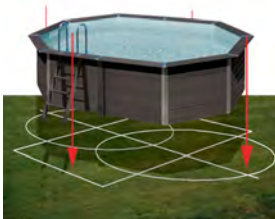

\* KPCOV6650: Buried steel beam (IPE).

Poteaux en acier à enterrer de 15x15 cm évitant des renforts apparents extérieurs, pour mieux profiter de l'espace du jardin.

\* KPCOV6650: berceaux métalliques (IPE).

Barra di acciaio interrata da 15x15 cm che non rende necessario l'utilizzo delle barre laterali; permette di poter sfruttare al meglio gli spazi del proprio giardino.

\* KPCOV6650: barra di acciaio (IPE).

KPCOV52

EAN 13

	Dimensions	Height	Capacity	Weight	Box	Pump	Ladder	Filter	Ring	EAN 13
KPCOV80	804x386 cm	124 cm	27.000 l	1450 kg	1/170x150	6m³/h	✓	✓	-	8 412081 268804
<b>NEW 2021</b> KPCOV6650	664x386 cm	154 cm	27.500 l	1600 kg	1/170x150	8m³/h	✓	✓	-	8 412081 312705
<b>NEW 2021</b> KPCOV66L	664x386 cm	124 cm	21.500 l	1220 kg	1/170x150	6m³/h	✓	✓	✓	8 412081 313108
KPCOV66	664x386 cm	124 cm	21.500 l	1220 kg	1/170x150	6m³/h	✓	✓	-	8 412081 268798
KPCOV52	524x386 cm	124 cm	16.210 l	960 kg	1/170x130	6m³/h	✓	✓	-	8 412081 268781

MEDIDA PISCINA  
POOL SIZE  
DIMENSIONS PISCINA  
MISURA PISCINA

ESPACIO NECESARIO  
NECESSARY SPACE  
ESPACE NECESSAIRE  
SPAZIO NECESSARIO

Model	Pool Size	Necessary Space
KPCOV80	804x386 cm	844x506 cm
KPCOV66 KPCOV6650 KPCOV66	664x386 cm	704x506 cm
KPCOV52	524x386 cm	564x506 cm