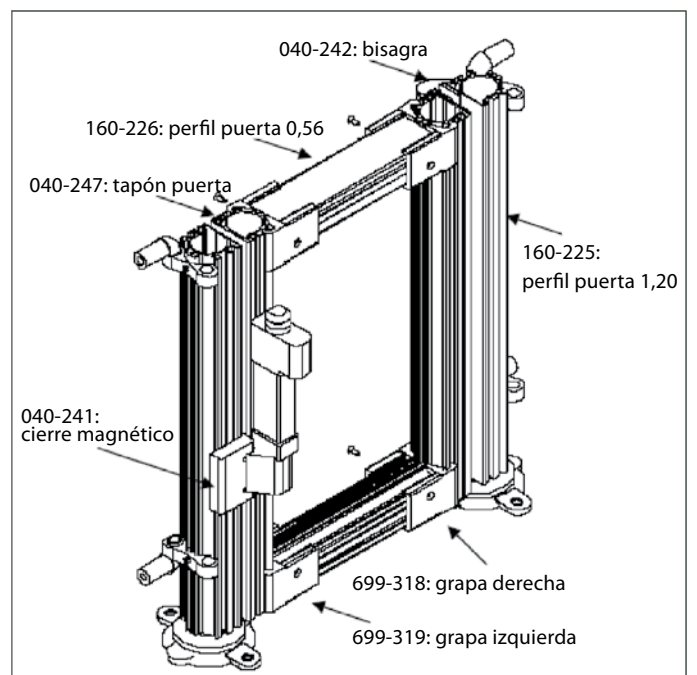

FLASH-TRANSPARENT

Suministro en módulos estándar de 0,50 y 1,25 m.

FLASH-TRANSPARENT

FLASH-N

DESPIECE VALLA

TARIFA PVP ACONSEJADA PARA VALLA FLASH-N

FP-A

VALLA DESMONTABLE MODELO FLASH EN MALLA DE POLIESTER

Los módulos de valla se suministran con los postes unidos a la malla y todos los accesorios necesarios, incluidos los anclajes para su instalación.

| | Euros |
|---|------------|
| Módulo Estándar de 5 m Tramo de valla de 5 m con los postes montados cada 1,25 m y con acabado especial, para poder unirlo al siguiente módulo | 234,00 € |
| Módulo Estándar de 2,5 m Tramo de valla de 2,5 m (como el modulo de 5m) | 121,00 € |
| Módulo Puerta de 5 m Tramo de valla de 5m con una puerta de 70 cm de ancho, con todo el sistema de cierre y acabado especial para poder unirlo al siguiente módulo | 511,00 € |
| Módulo de Medidas Especiales Confeccionado a medida. Están incluidos los accesorios necesarios, a excepción de los postes, que se deseen, que deberán pedirse como "postes sueltos completos" | 38,10 €/ml |