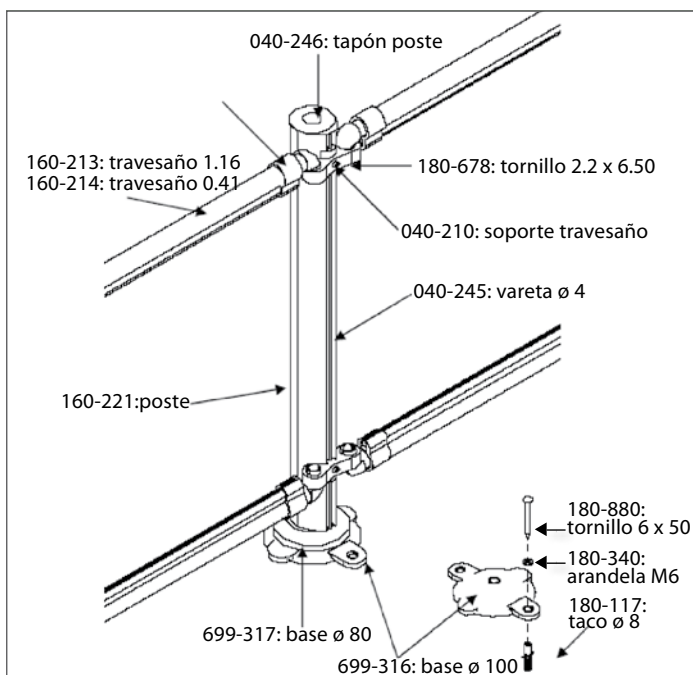

FLASH-TRANSPARENT

Suministro en módulos estándar de 0,50 y 1,25 m.

FLASH-TRANSPARENT

FLASH-N

DESPIECE VALLA

TARIFA PVP ACONSEJADA PARA VALLA FLASH-N

FP-A

VALLA DESMONTABLE MODELO FLASH EN MALLA DE POLIESTER

Los módulos de valla se suministran con los postes unidos a la malla y todos los accesorios necesarios, incluidos los anclajes para su instalación.

| | Euros |
|---|------------|
| Módulo Estándar de 5 m Tramo de valla de 5 m con los postes montados cada 1,25 m y con acabado especial, para poder unirlo al siguiente módulo | 234,00 € |
| Módulo Estándar de 2,5 m Tramo de valla de 2,5 m (como el modulo de 5m) | 121,00 € |
| Módulo Puerta de 5 m Tramo de valla de 5m con una puerta de 70 cm de ancho, con todo el sistema de cierre y acabado especial para poder unirlo al siguiente módulo | 511,00 € |
| Módulo de Medidas Especiales Confeccionado a medida. Están incluidos los accesorios necesarios, a excepción de los postes, que se deseen, que deberán pedirse como "postes sueltos completos" | 38,10 €/ml |