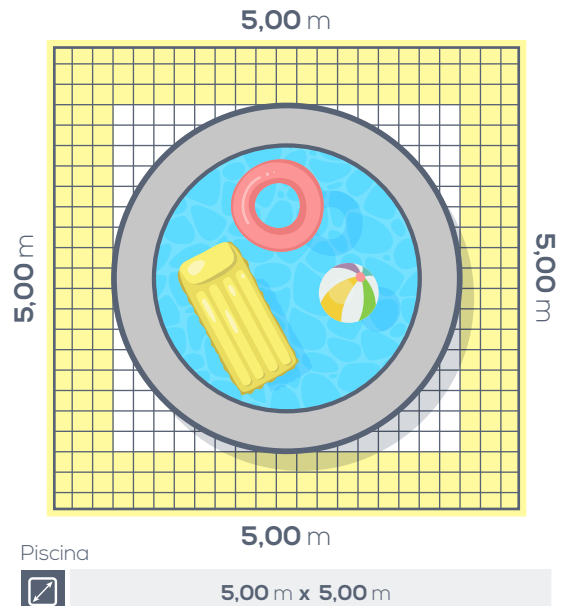

Easy Set®

Circular

Ref: **56.051**

Item **INTEX**: 28.142NP

PRÁCTICA Y SENCILLA

Las piscinas Easy Set® están compuestas de una única pieza y no requieren de estructuras rígidas para mantener su forma. La lona está fabricada con 3 capas de PVC-Poliéster extrafuerte de primera calidad, que proporciona gran resistencia y durabilidad.

Fáciles de montar, mantener y guardar.

Hinchable

3.96 m x 0.84 m

KG Peso **17,8 Kg**

Montaje **10 minutos**

Litros 7.290

ACCESORIOS INCLUIDOS

HYDRO AERATION TECHNOLOGY™

Caudal Bomba

2.006 L/h

Voltaje

220 / 240 V

CARTUCHO INCLUIDO

DEPURADORA CARTUCHO

DIMENSIONES PISCINA Y DEPURADORA

A 0,84 m **B** 3,96 m **C** 3,96 m **D** 3,96 m

ESPACIO MÍNIMO RECOMENDADO POR EL FABRICANTE

5,00 m

5,00 m

5,00 m

Piscina
5,00 m x 5,00 m

Depuradora
0,70 m x 0,70 m

F 0,33 m

G 0,18 m