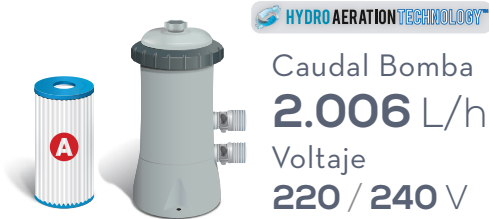

Easy Set®

Circular

Ref: **56.051**

Item **INTEX**: 28.142NP

PRÁCTICA Y SENCILLA

Las piscinas Easy Set® están compuestas de una única pieza y no requieren de estructuras rígidas para mantener su forma. La lona está fabricada con 3 capas de PVC-Poliéster extrafuerte de primera calidad, que proporciona gran resistencia y durabilidad.

Fáciles de montar, mantener y guardar.

Hinchable

3.96 m x 0.84 m

KG Peso **17,8 Kg**

Montaje **10 minutos**

Litros 7.290

ACCESORIOS INCLUIDOS

HYDRO AERATION TECHNOLOGY™

Caudal Bomba

2.006 L/h

Voltaje

220 / 240 V

CARTUCHO INCLUIDO

DEPURADORA CARTUCHO

DIMENSIONES PISCINA Y DEPURADORA

A 0,84 m **B** 3,96 m **C** 3,96 m **D** 3,96 m