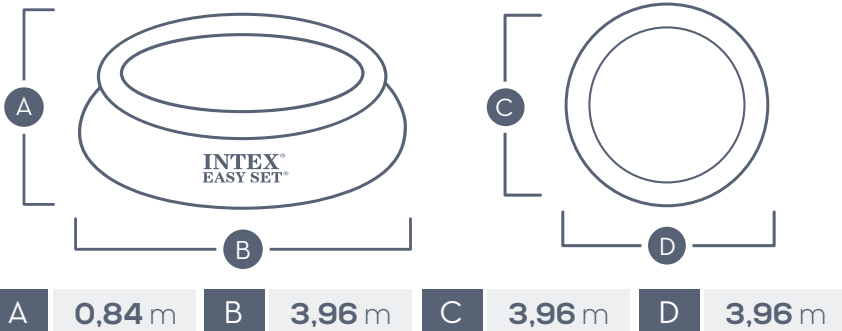

Fáciles de montar, mantener y guardar.

Hinchable

3.96 m x 0.84 m

KG Peso **17,8 Kg**

Montaje **10 minutos**

Litros 7.290

ACCESORIOS INCLUIDOS

HYDRO AERATION TECHNOLOGY™

Caudal Bomba

2.006 L/h

Voltaje

220 / 240 V

CARTUCHO INCLUIDO

DEPURADORA CARTUCHO

DIMENSIONES PISCINA Y DEPURADORA

A 0,84 m **B** 3,96 m **C** 3,96 m **D** 3,96 m

ESPACIO MÍNIMO RECOMENDADO POR EL FABRICANTE

5,00 m

5,00 m

5,00 m

Piscina
5,00 m x 5,00 m

Depuradora
0,70 m x 0,70 m

F 0,33 m

G 0,18 m