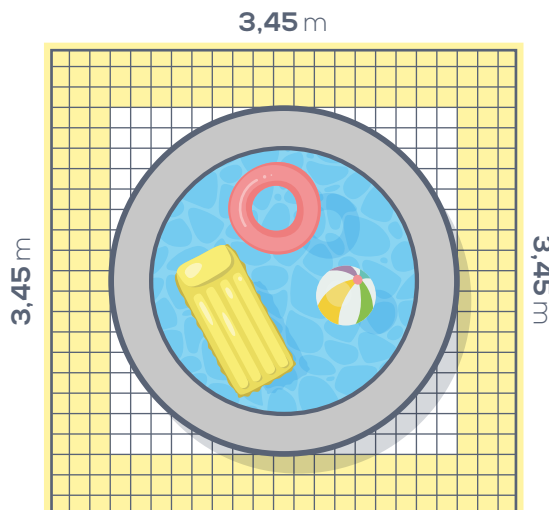

### DEPURADORAS COMPATIBLES

Piscina con conexiones para adaptar una depuradora INTEX.

Ref. **56.009**  
(28602)

Ref. **58.604**  
(28604)

### DIMENSIONES PISCINA

A	0,76 m	B	2,44 m	C	2,44 m	D	2,44 m
---	--------	---	--------	---	--------	---	--------

### ESPCIO MÍNIMO RECOMENDADO POR EL FABRICANTE

Piscina

**3,45 m x 3,45 m**