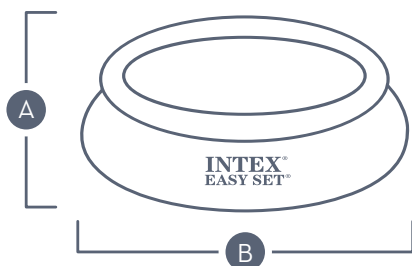

### PRÁCTICA Y SENCILLA

Las piscinas Easy Set® están compuestas de una única pieza y no requieren de estructuras rígidas para mantener su forma. La lona está fabricada con 3 capas de PVC-Poliéster extrafuerte de primera calidad, que proporciona gran resistencia y durabilidad.

### DEPURADORAS COMPATIBLES

Piscina con conexiones para adaptar una depuradora INTEX.

Ref. **56.009**  
(28602)

Ref. **58.604**  
(28604)

### DIMENSIONES PISCINA

A	0,76 m	B	2,44 m	C	2,44 m	D	2,44 m
---	--------	---	--------	---	--------	---	--------

### ESPCIO MÍNIMO RECOMENDADO POR EL FABRICANTE

Piscina

**3,45 m x 3,45 m**