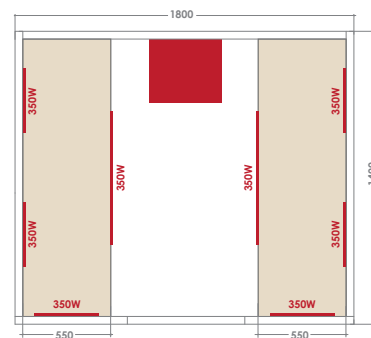

Cromoterapia LED

Audio estéreo FM / MP3 / Bluetooth

**HYBRID COMBI**

HL-HC04PK

4 plazas

Medidas 180 x 140 x 190 cm

8 emisores infrarrojos

Cromoterapia LED