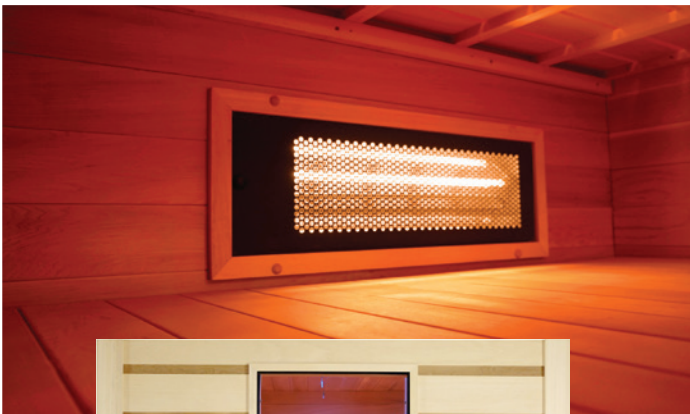

HOLL'S pensó en Vd. cuando creó una cabina que combina ambos conceptos de Sauna.

La HYBRID COMBI revoluciona la práctica de la sauna ya que permite efectuar sesiones de vapor o infrarrojos con radiaciones de cuarzo y magnesio en la misma cabina.

### GARANTÍAS

Eléctrica **2 años**

Madera **10 años**

Incluye estufa Harvia

Exterior de cedro rojo y abachi.

Puerta de vidrio de 6 mm para asegurar el aislamiento, el confort y la seguridad.

**Juego de sauna incluido**  
Cubo, cazo de madera, reloj de arena, termómetro e higrómetro

Cromoterapia LED

Audio estéreo FM / MP3 / Bluetooth

**HYBRID COMBI**

HL-HC04PK

4 plazas

Medidas 180 x 140 x 190 cm

8 emisores infrarrojos

Cromoterapia LED