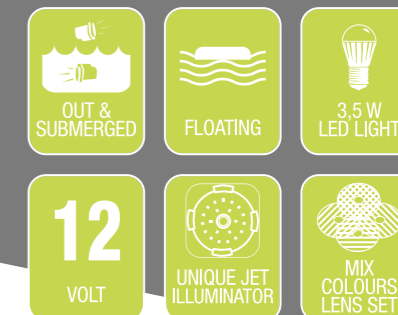

FOCUS ON

APPLICATIONS APLICACIONES