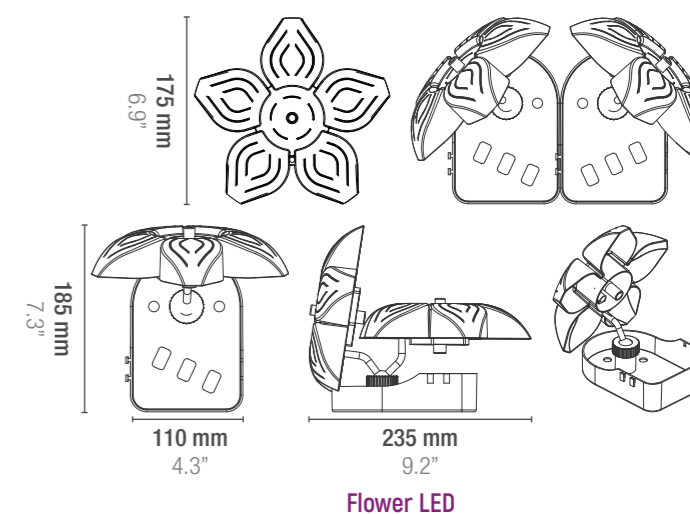

CARACTERISTIQUES TECHNIQUES DATOS TÉCNICOS

		BASIC	PLUS	TRIO
Watt Watt	W	1 x 3,5 W led light	1 x 3,5 W led light	3 x 3,5 W led light
Lumen Lumen	lm	200 lm W - 30°		
T (Kelvin) T (Kelvin)	K	5500 K Lumière froide · Luz fría		3 x 5500 K Lumière froide · Luz fría
T (Celsius) T (Celsius)	C°	- 20° + 45°		
Angle Ángulo	°	120° Faisceau large · Haz amplio		
Durée de vie Duración del producto	h	25000		
Longueur câble Longitud del cable	m	6,0 +	6,0 +	6,0 +
	ft	6.0 +	6.0 +	6.0 +

WEB

YouTube

LOOK AT

APPLICATION EXCLUSIVE:
Flower LED Plus Kit dans un vase décoratif. En ajoutant le disc de support (vendu séparément), le Kit Flower LED Plus peut être utilisé à l'intérieur d'un vase décoratif pour application en extérieur, aucun bassin nécessaire! Avec son éclairage et jet d'eau, Flower LED Plus peut décorer et donner une touche originale à tout endroit, même si l'espace est limité.
NOVEDAD ABSOLUTA: FLOWER LED PLUS kit en maceta. Con la ayuda de un accesorio a parte, Flower LED Plus kit podrá utilizarse en el interior de una maceta de plástico de exterior, sin necesidad de una laguna. Así pues, juegos de luz y de agua podrán decorar cualquier ambiente en modo original y con mínimo espacio ocupado.

Flower LED Trio
274 x 184 x h 247 mm
10.8 x 7.2 x h 9.7"

Flower LED
275 x 182 x h 121 mm
10.8 x 7.2 x h 4.8"

FOCUS ON

APPLICATIONS APLICACIONES