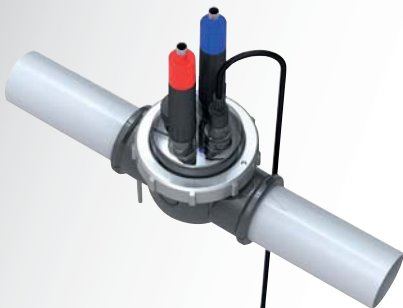

ZODIAC®

a better life

**INNOVACIÓN
EXCLUSIVA
ZODIAC®**

≡ *ph perfect*

Indispensable para un agua *pura
y equilibrada*

Opción exclusiva:
Kit POD patentado para facilitar la instalación
y mejorar la precisión de la medición

¿Por qué elegir el pH Perfect?

Gracias a su microprocesador, pH Perfect corrige con total precisión el pH de la piscina optimizando la inyección de producto corrector.

- pH Perfect mide el valor del pH gracias a una sonda de pH situada en el circuito de filtración, que analiza de manera permanente el agua de la piscina.
- En función del valor medido, pH Perfect ajusta el pH de la piscina al alza o a la baja, gracias a su bomba dosificadora añadiendo producto corrector líquido.

- Para todo tipo de piscinas enterradas de hasta 150 m³
- Para todo tipo de piscinas y revestimientos
- Alarma de sobredosificación integrada
- Punto de consigna ajustable
- Cánula de aspiración antiemanaciones + sensor de nivel
- Instalación en tubería rígida de PVC (diám. 50 mm)